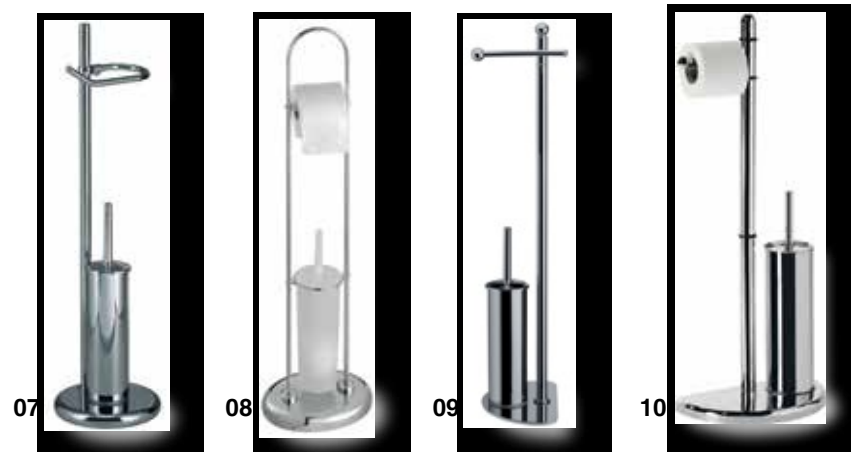

13

13. **portascopino** in ceramica, colori assortiti cod. 2580

14. **portascopino** in metallo cromato cod. 486

15. **portascopino** in resina termoplastica, altezza 33 cm, bianco cod. 11110 - grigio cod. 95037 - tortora cod. 95036