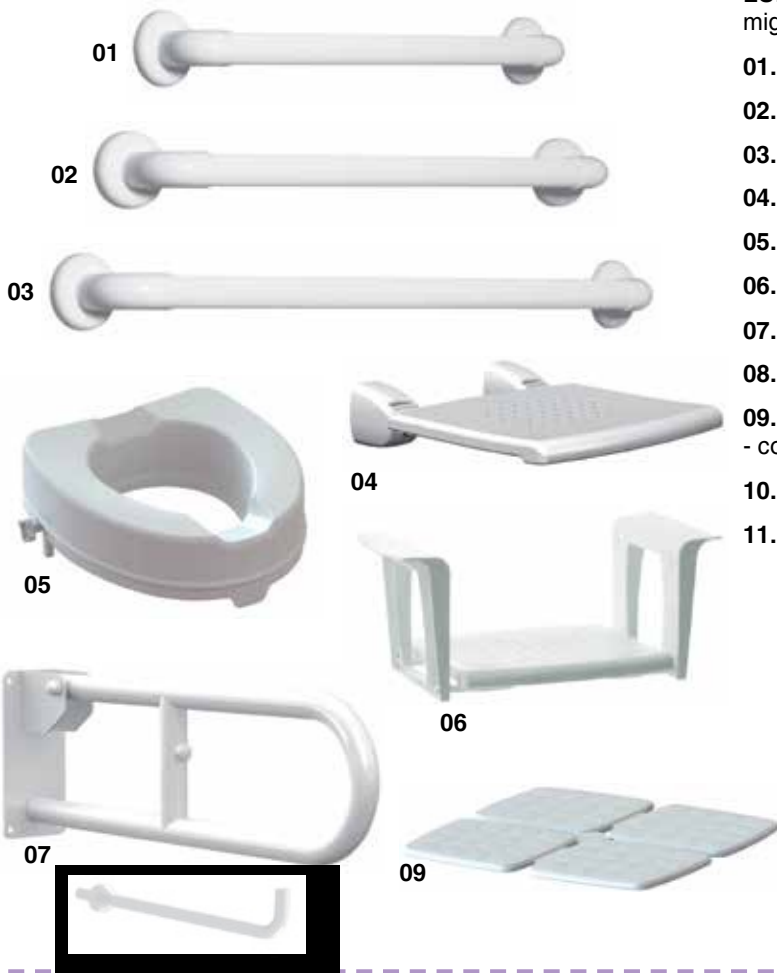

11

12

LUKAS una gamma completa per la sicurezza nel bagno, migliora la qualità della vita ad anziani e disabili.

01. maniglione rigato 30 cm - cod. 92399

02. maniglione rigato 40 cm - cod. 92400

03. maniglione rigato 60 cm - cod. 92401

04. sedile doccia ribaltabile - cod. 92403

05. alzata per water - cod. 92405

06. sedile vasca posizionabile a tre diverse altezze cod. 92402

07. barra da muro ribaltabile, 70xh21 cm - cod. 93193

08. portarotolo montato su barra ribaltabile da muro cod. 98291

09. tappetino da doccia antibatterico e antimuffa, 55x55xh2 cm - cod. 95823

10. sgabello regolabile, 31x31xh39÷54 cm - cod. 93519

11. sgabello regolabile, 30x50xh39÷54 cm - cod. 93521

maniglione in ottone cromato.
lunghezza 20 cm cod. 41088
lunghezza 40 cm cod. 41089