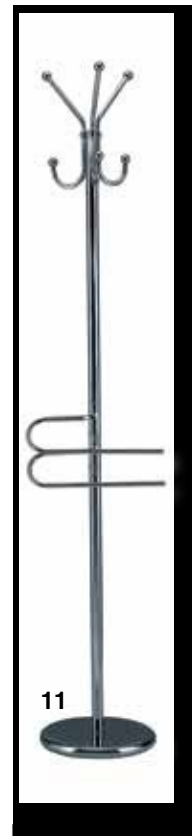

11. **piantana DEMETRA** portasciugamani ed accappatoi, h 173 cm, bianco cromo cod. 99027 cromo cod. 30060