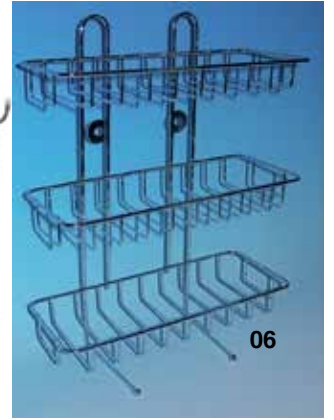

05. mensola appendibile in acciaio cromato, due ripiani, 24x22xh49 cm - cod. 95767

06. mensola in acciaio cromato, tre ripiani, 29x12xh45 cm - cod. 18826

angoliera per doccia in polipropilene, 14x14xh30 cm, colori assortiti cod. 19243

cestino portaoggetti per doccia € 2,50 in polipropilene, 26x9xh26 cm, colori assortiti, cod. 19237