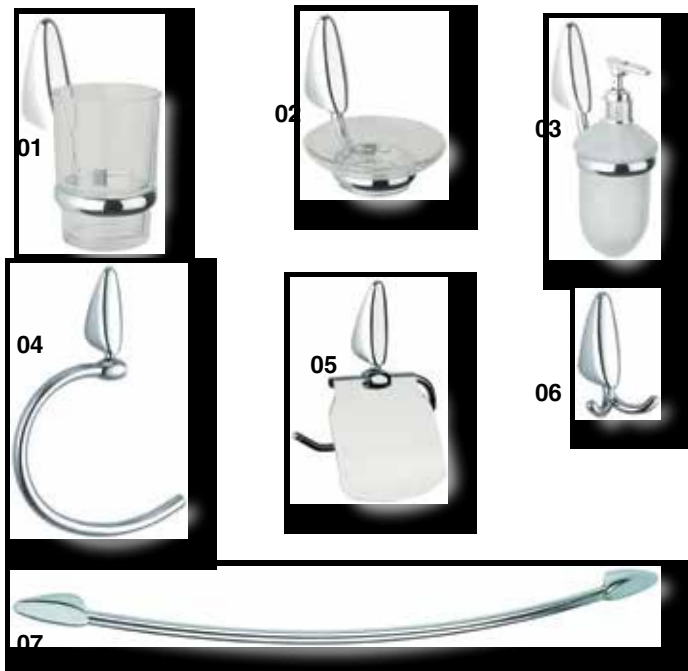

serie GOCCIA in metallo cromato, particolari in vetro satinato
01. portaspazzolini - cod. 55555
02. portasapone - cod. 55554
03. dispenser sapone - cod. 55557
04. portasalvietta anello - cod. 55561
05. portarotolo - cod. 55558
06. appendiabiti due ganci - cod. 55559
07. portasalvietta 60 cm - cod. 55560