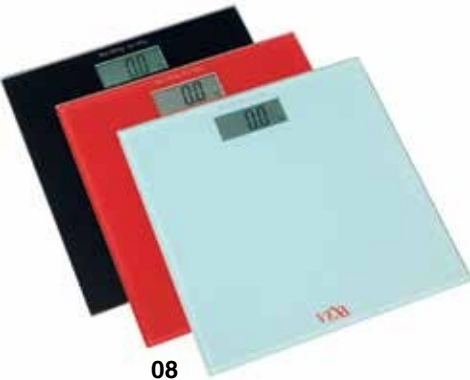

08

07. bilancia pesapersona GD 035 piatto in vetro temperato. Accensione automatica. Autospegnimento. Portata 150 kg, divisione 100 g - cod. 55461

08. bilancia pesapersona € 6,90 piatto in vetro temperato. Accensione automatica. Autospegnimento. Portata 180 kg, divisione 100 g - cod. 2364