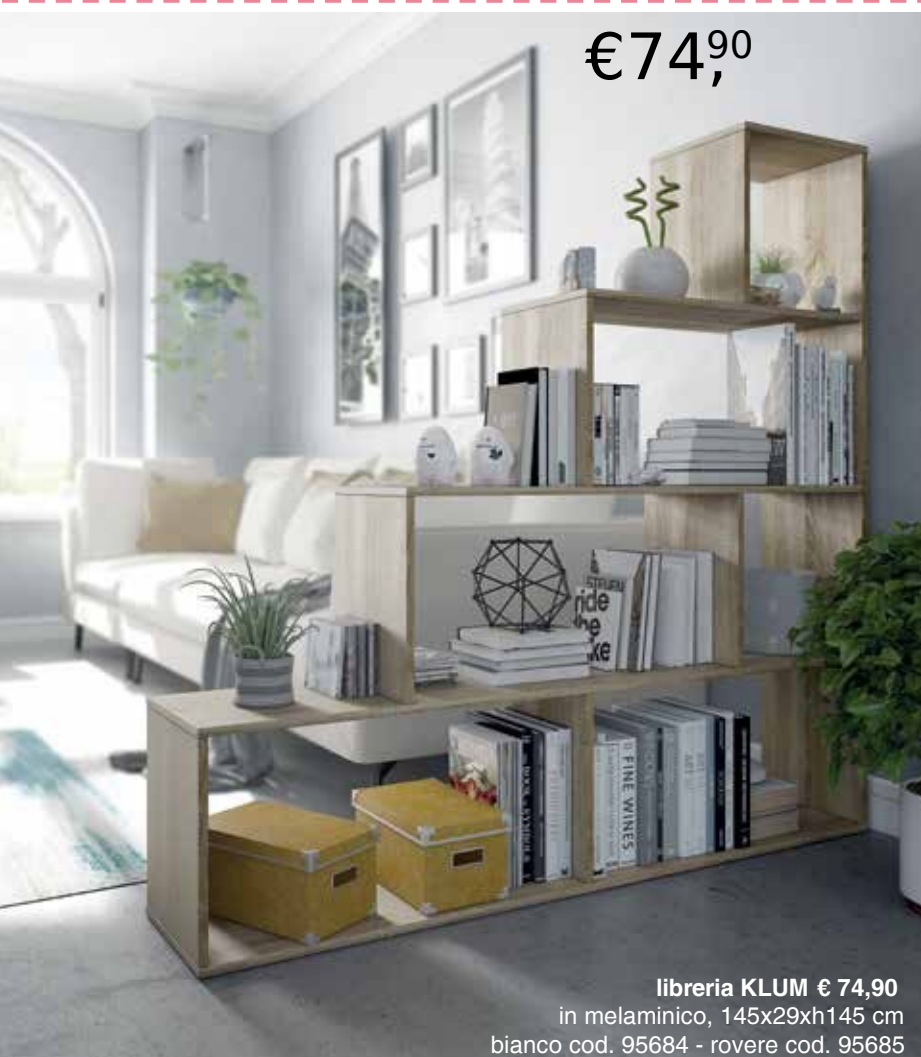

linea CUBO in melaminico

01. libreria € 59,90 nove vani, 91x30xh91 cm, bianco cod. 33580 - ciliegio cod. 33582 - frassino cod. 98520 - rovere cod. 98521

02. libreria € 49,90 sei vani, 61x30xh91 cm, bianco cod. 33588 - ciliegio cod. 33590 - frassino cod. 98518 - rovere cod. 98519

03. libreria € 29,90 tre vani, 31x30xh91 cm, bianco cod. 33584 - ciliegio cod. 33587 - frassino cod. 98516 - rovere cod. 98517

04. libreria € 89,00 dieci vani, 121x30xh121 cm, bianco cod. 95619 - ciliegio cod. 95620 - frassino cod. 95621 - rovere cod. 95622

per oggetti CUBO € 5,90/pz
in TNT, pieghevole, 27x27xh28 cm