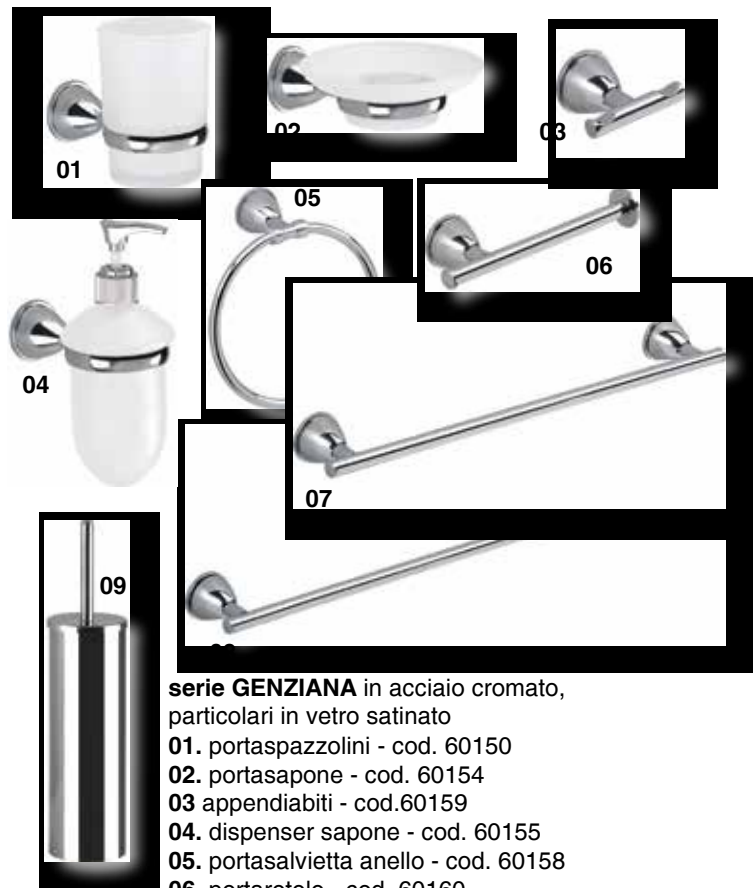

serie GENZIANA in acciaio cromato, particolari in vetro satinato
01. portaspazzolini - cod. 60150
02. portasapone - cod. 60154
03. appendiabiti - cod. 60159
04. dispenser sapone - cod. 60155
05. portasalvietta anello - cod. 60158
06. portarotolo - cod. 60160
07. portasalvietta 35 cm - cod. 60156
08. portasalvietta 60 cm - cod. 60157
09. portascopino - cod. 60162