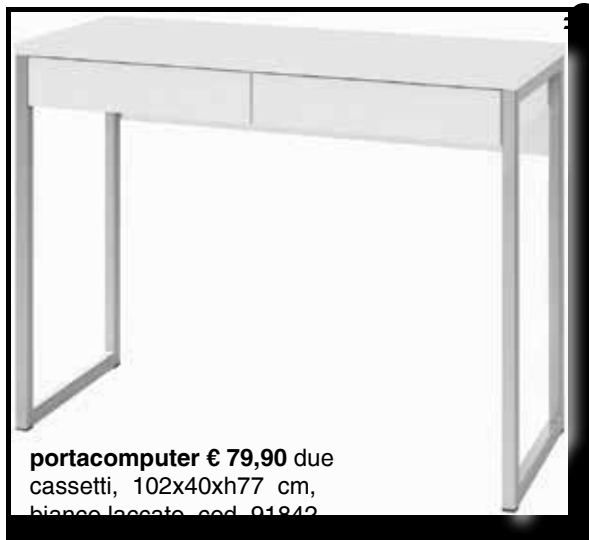

€79⁹⁰

portacomputer € 79,90 due
cassetti, 102x40xh77 cm,
bianco lucato, cod. 91842