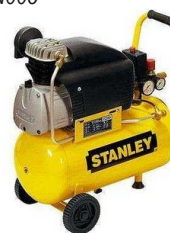

€54,90

Compressore Stanley 24 lt
Cod. FCCC404STN005