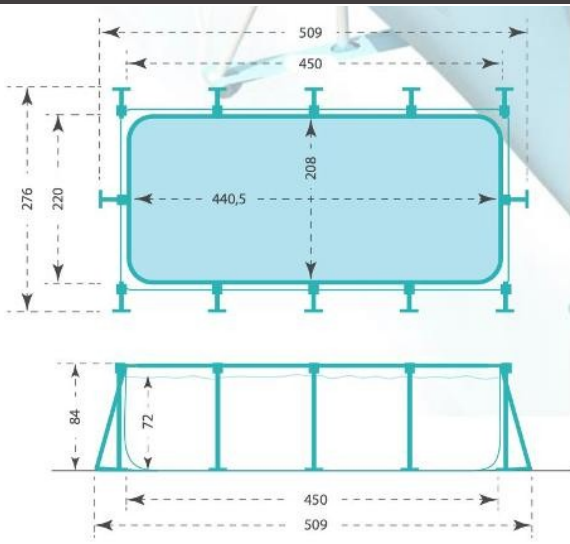

Piscina fuori terra 300x 200 x 75 cm San Marco Ponza Frame

Piscina fuori terra 450 x 220 x 84 cm
San Marco Procida Frame