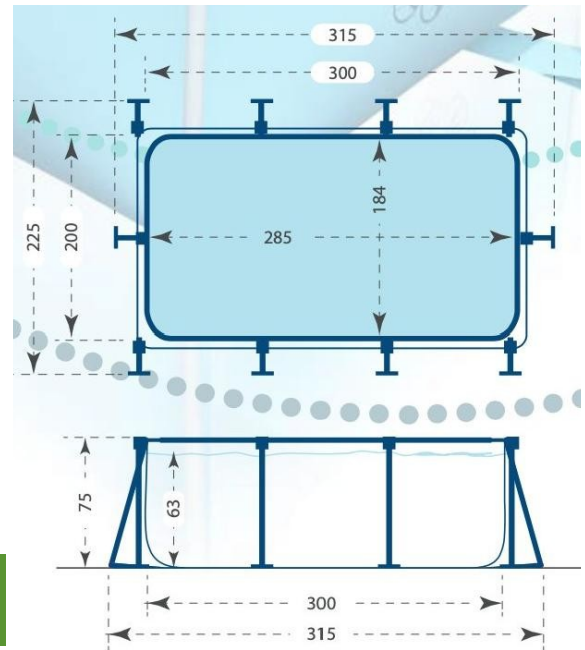

€18,90

Piscina fuori terra 450 x 220 x 84 cm
San Marco Procida Frame

€ 279,90

Piscina fuori terra 300x 200 x 75 cm San Marco Ponza Frame

€ 179,90

SCOPRI IL NOSTRO SHOWROOM

* Offerta valida fino ad esaurimento scorte. Le immagini sono a scopo illustrativo. I prezzi possono subire variazioni a causa di errori tipografici